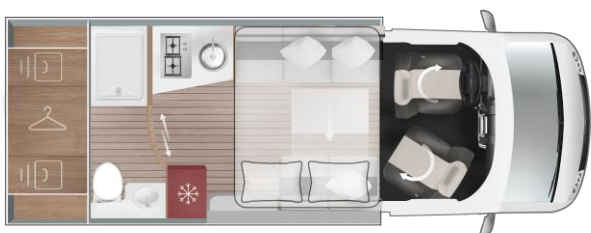

Kronos FIT 230 TL

IT	EN	DE	ES	FR	
MOTORIZZAZIONE, POTENZA (CV)	ENGINE, POWER (HP)	MOTORISIERUNG, LEISTUNG KW (PS)	MOTORIZACIÓN / POTENCIA KW (CV)	MOTORISATION, PUISSANCE (CH)	Ford Transit 2.0 TDCi EcoBlue 130CV
LUNGHEZZA ESTERNA (MM)	EXTERNAL LENGHT (MM)	EXTERNE LÄNGE	LONGITUD EXTERIOR (MM)	LONGUEUR EXTÉRIEURE (MM)	6390
LARGHEZZA ESTERNA (CM)	EXTERNAL WIDTH (CM)	AUSSENBREITE (CM)	ANCHO EXTERIOR (CM)	LARGEUR EXTÉRIEURE (CM)	2,15
ALTEZZA ESTERNA / INTERNA (MM)	EXTERNAL / INTERNAL HEIGHT (MM)	AUSSEN-/INNENHÖHE (MM)	ALTURA EXTERIOR / INTERIOR (MM)	HAUTEUR EXTÉRIEURE / INTÉRIEURE (MM)	2850/2040
POSTI OMOLOGATI	APPROVED SEATS	PLÄTZEN GEMÄSS ZULASSUNG	PLAZAS HOMOLOGADAS	PLACES HOMOLOGUÉES	4
POSTI LETTO	BEDS	SCHLAFPLÄTZEN	PLAZA DE CAMA	COUCHAGES	2 + 2 (O)
LETTO POSTERIORE (CM)	REAR BED (CM) -	HECKBETT (CM)	CAMA POSTERIOR (CM)	LIT ARRIÈRE (CM)	/
LETTO SUPPLEMENTARE AUSILIARIO IN DINETTE (CM)	DIMENSIONS AUXILIARY BED IN DINETTE (CM)	ZUSÄTZLICHES HILFSBETT IN DINETTE (CM)	DIMENSION DE LA CAMA CONVERTIBLE EN DINETTE (CM)	LIT SUPPLÉMENTAIRE D'APPOINT DANS LA DÎNETTE (CM)	O 201x104(97)
LETTO BASCULANTE (CM)	ELEVATING BED (CM)	HUBBETT (CM)	CAMA BASCULANTE (CM)	LIT DE PAVILLON (CM)	190x142
GAVONE (APERTURA UTILE, CM)	LOCKER (USEFUL OPENING, CM)	GARAGENTÜREN (NUTZBARE DIMENSION IN CM)	ARCÓN (APERTURA ÚTIL, CM)	SOUTE (OUVERTURE UTILE, CM)	170x68 120x68
ALTEZZA MASSIMA INTERNA GARAGE (CM)	MAX. INTERNAL GARAGE HEIGHT (CM)	MAXIMALE INTERNE GARAGENHÖHE (CM)	ALTURA MÁXIMA INTERNA DEL GARAJE (CM)	HAUTEUR MAXIMALE INTÉRIEURE DE LA SOUTE (CM)	219
FUOCHI	BURNERS	HERD	FUEGOS	PLAQUE DE CUISSON	2
FRIGORIFERO TRIVALENTE AUTOMATICO (220V, 12V, GAS) (L)	AUTOMATIC TRIVALENT FRIDGE (220V, 12V, GAS) (L)	ABSORBER-KÜHLSCHRANK (220 V, 12 V, GAS) (L)	FRIGORÍFICO TRIVALENTE AUTOMÁTICO (220 V, 12 V, GAS) (L)	RÉFRIGÉRATEUR TRIMIXTE AUTOMATIQUE (220V, 12V, GAS) (L)	137
RISCALDAMENTO	STANDARD HEATING SYSTEM	HEIZUNGSTYP, SERIENMÄSSIG	CALEFACCIÓN DE SERIE	CHAUFFAGE STANDARD	TRUMA COMBI GAS 4 KW