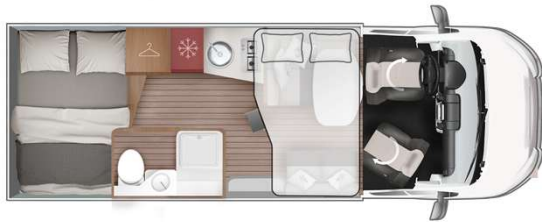

Kronos 295 TL

IT	EN	DE	ES	FR	
MOTORIZZAZIONE, POTENZA (CV)	ENGINE, POWER (HP)	MOTORISIERUNG, LEISTUNG KW (PS)	MOTORIZACIÓN / POTENCIA KW (CV)	MOTORISATION, PUISSANCE (CH)	 Ford Transit 2.0 TDCi EcoBlue 130 CV
LUNGHEZZA ESTERNA (MM)	EXTERNAL LENGHT (MM)	EXTERNE LÄNGE	LONGITUD EXTERIOR (MM)	LONGUEUR EXTÉRIEURE (MM)	6990
LARGHEZZA ESTERNA (CM)	EXTERNAL WIDTH (CM)	AUSSENBREITE (CM)	ANCHO EXTERIOR (CM)	LARGEUR EXTÉRIEURE (CM)	2,35
ALTEZZA ESTERNA / INTERNA (MM)	EXTERNAL / INTERNAL HEIGHT (MM)	AUSSEN-/INNENHÖHE (MM)	ALTURA EXTERIOR / INTERIOR (MM)	HAUTEUR EXTÉRIEURE / INTÉRIEURE (MM)	2850/2040
POSTI OMOLOGATI	APPROVED SEATS	PLÄTZEN GEMÄSS ZULASSUNG	PLAZAS HOMOLOGADAS	PLACES HOMOLOGUÉES	5
POSTI LETTO	BEDS	SCHLAFPLÄTZEN	PLAZA DE CAMA	COUCHAGES	5
LETTO POSTERIORE (CM)	REAR BED (CM)	HECKBETT (CM)	CAMA POSTERIOR (CM)	LIT ARRIÈRE (CM)	207x137(122)
LETTO SUPPLEMENTARE AUSILIARIO IN DINETTE (CM)	DIMENSIONS AUXILIARY BED IN DINETTE (CM)	ZUSÄTZLICHES HILFSBETT IN DINETTE (CM)	DIMENSION DE LA CAMA CONVERTIBLE EN DINETTE (CM)	LIT SUPPLÉMENTAIRE D'APPOINT DANS LA DÎNETTE (CM)	216x50
LETTO BASCULANTE (CM)	ELEVATING BED (CM)	HUBBETT (CM)	CAMA BASCULANTE (CM)	LIT DE PAVILLON (CM)	203x135(114)
GAVONE (APERTURA UTILE, CM)	LOCKER (USEFUL OPENING, CM)	GARAGENTÜREN (NUTZBARE DIMENSION IN CM)	ARCÓN (APERTURA ÚTIL, CM)	SOUTE (OUVERTURE UTILE, CM)	120x90 - 120x90
ALTEZZA MASSIMA INTERNA GARAGE (CM)	MAX. INTERNAL GARAGE HEIGHT (CM)	MAXIMALE INTERNE GARAGENHÖHE (CM)	ALTURA MÁXIMA INTERNA DEL GARAJE (CM)	HAUTEUR MAXIMALE INTÉRIEURE DE LA SOUTE (CM)	120
FUOCHI	BURNERS	HERD	FUEGOS	PLAQUE DE CUISSON	2
FRIGORIFERO TRIVALENTE AUTOMATICO (220V, 12V, GAS) (L)	AUTOMATIC TRIVALENT FRIDGE (220V, 12V, GAS) (L)	ABSORBER-KÜHLSCHRANK (220 V, 12 V, GAS) (L)	FRIGORÍFICO TRIVALENTE AUTOMÁTICO (220 V, 12 V, GAS) (L)	RÉFRIGÉRATEUR TRIMIXTE AUTOMATIQUE (220V, 12V, GAS) (L)	137
RISCALDAMENTO	STANDARD HEATING SYSTEM	HEIZUNGSTYP, SERIENMÄSSIG	CALEFACCIÓN DE SERIE	CHAUFFAGE STANDARD	COMBI GAS 4 KW
CAPACITÀ MAX SERBATOI: ACQUE CHIARE IN MARCIA / ACQUE CHIARE IN SOSTA/ACQUE GRIGIE (L)	MAX TANK CAPACITY: FRESH WATER IN DRIVING CONDITIONS / FRESH WATER WITH STATIONARY VEHICLE / GREY WATER (L)	MAXIMALE FÜLLMENGEN: FRISCHWASSERTANK WÄHREND DER FAHRT / FRISCHWASSERTANK IM GEPARKTEN ZUSTAND / ABWASSERTANK (L)	CAPACIDAD MÁXIMA DEPÓSITO: AGUAS LIMPIAS EN MARCHA / AGUAS LIMPIAS PARADAS / AGUAS GRISAS (L)	CAPACITÉ RÉSERVOIR D'EAU PROPRE EN ROUTE / D'EAU PROPRE À L'ARRÊT / DES EAUX USÉES (L)	20 / 100 / 100
PORTATA MASSIMA GAVONE GAS (KG)	MAX CAPACITY OF GAS LOCKER (KG)	MAXIMALE KAPAZITÄT DES GASKASTENS (KG)	BOMBONAS DE GAS (KG MÁX.)	CHARGE MAXIMALE DANS LE COFFRE À GAZ (KG)	20 KG